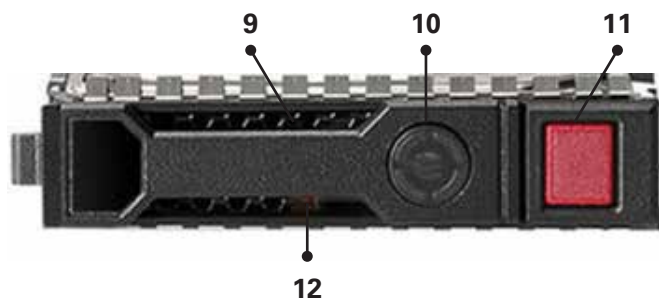

Stream4Net®

VÍDEO LOGGER

alfa
six

T E C N O L O G I A

HARDWARE

O hardware do VideoLogger é baseado na plataforma PC do fabricante HP modelo DL 320e Gen 8 conforme figura abaixo.

Características

- Processador Intel Xeon E3-1220v2 3.1 GHz/4C
- Memória 4 GB DDR3 UDIMM memory
- Embedded HP B120i Storage Controller
- 2 portas 1GbE ports
- 2 PCIe slots
- 250 W power supply
- 500 GB HDD (NHP SATA)

FUNCIONALIDADES NO PAINEL FRONTAL

Item	Descrição	Status
1	Drive CD	----
2	Aba de informação serial number / iLO informação	----
3	2X conector Usb 2.0	----
4	Drive sata 3,5"	----
5	Led de modo	Verde constante = normal Piscado vermelho(1Hz) = sistema modo crítico Piscado vermelho(4Hz) = falha na fonte
6	Led de rede	Verde constante = rede normal Piscado vermelho(1Hz) = rede ativa Desligado = sem atividade de rede
7	Botão/Led UID	Azul constante = ativo Piscado azul(1Hz) = gerenciamento remoto ou upgrade de firmware em andamento Desligado = desativado
8	Botão Power On/Standby e system power LED	Verde constante = sistema ligado Piscado vermelho(1Hz) = sequencia de power up Laranja constante = sistema em standby Desligado = sem energia

FUNCIONALIDADES DOS LEDS NA GAVETA DO HD

Item	Descrição	Status
9	Led de localizador	Azul constante = drive sendo identificado Piscado azul = drive requer update ou em processo de update de firmware
10	Anel de atividade	Verde rotacionando = HD normal Desligado = sem atividade
11	Status para remoção	Branco constante = não remover Desligado = pronto para remoção
12	Status do HD	Verde constante = HD pertese a logical drive Piscado verde = HD sendo rebuilding ou operação Raid Piscado verde/laranja = HD pertese a logical drive c/ erro Piscado laranja = HD com previsão de falha Laranja constante = HD com falha Desligado = HD não configurado em sistema Raid