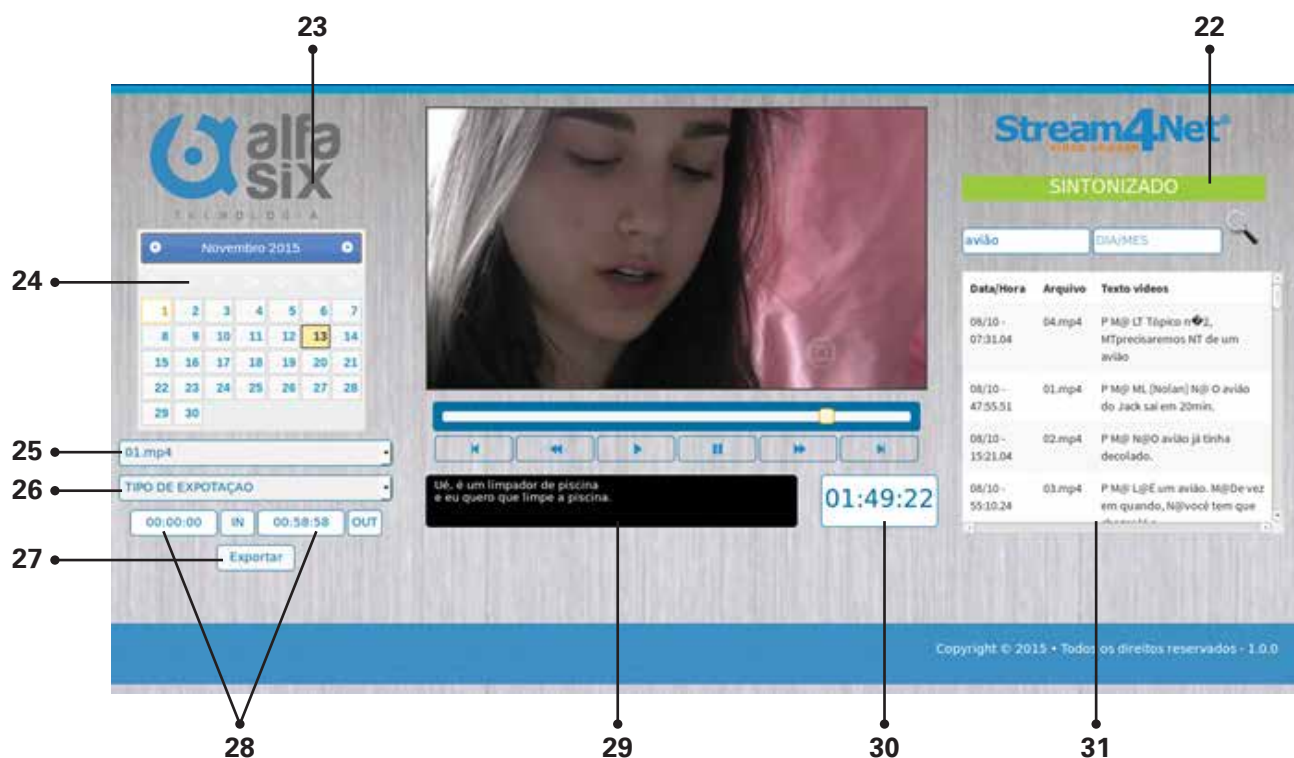

O sistema possui 3 tipos de usuários

Jornalista - acesso somente a visualização, sem possibilidade de exportação ou configuração do sistema.

Operador - acesso somente a visualização e exportação sem acesso configuração do sistema

Manutenção - acesso completo

DESCRITIVO DAS FUNÇÕES

Item	Descrição
22	Indicação se o sistema está sintonizado
23	Área para entrada nos menus de configuração
24	Calendário com o período de gravação
25	Hora do arquivo
26	Tipo de exportação do arquivo de saída (alta, média, baixa)
27	Botão de exportação
28	Pontos de entrada e saída do vídeo para exportação
29	Legenda oculta
30	Hora do vídeo em play
31	Pesquisa sobre o banco de dados da legenda oculta