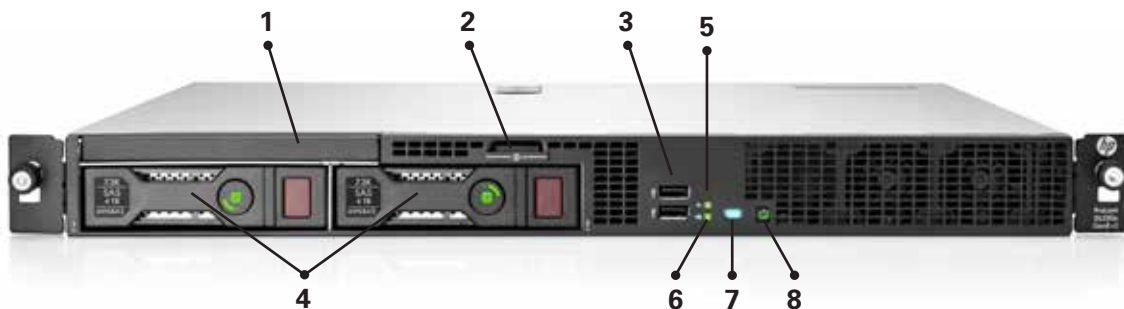

Stream4Net®

VÍDEO LOGGER

alfa
six

T E C N O L O G I A

HARDWARE

O hardware do VideoLogger é baseado na plataforma PC do fabricante HP modelo DL 320e Gen 8 conforme figura abaixo.

Características

- Processador Intel Xeon E3-1220v2 3.1 GHz/4C
- Memória 4 GB DDR3 UDIMM memory
- Embedded HP B120i Storage Controller
- 2 portas 1GbE ports
- 2 PCIe slots
- 250 W power supply
- 500 GB HDD (NHP SATA)

FUNCIONALIDADES NO PAINEL FRONTAL

Item	Descrição	Status
1	Drive CD	----
2	Aba de informação serial number / iLO informação	----
3	2X conector Usb 2.0	----
4	Drive sata 3,5"	----
5	Led de modo	Verde constante = normal Piscado vermelho(1Hz) = sistema modo crítico Piscado vermelho(4Hz) = falha na fonte
6	Led de rede	Verde constante = rede normal Piscado vermelho(1Hz) = rede ativa Desligado = sem atividade de rede
7	Botão/Led UID	Azul constante = ativo Piscado azul(1Hz) = gerenciamento remoto ou upgrade de firmware em andamento Desligado = desativado
8	Botão Power On/Standby e system power LED	Verde constante = sistema ligado Piscado vermelho(1Hz) = sequencia de power up Laranja constante = sistema em standby Desligado = sem energia

FUNCIONALIDADES DOS LEDS NA GAVETA DO HD

Item	Descrição	Status
9	Led de localizador	Azul constante = drive sendo identificado Piscado azul = drive requer update ou em processo de update de firmware
10	Anel de atividade	Verde rotacionando = HD normal Desligado = sem atividade
11	Status para remoção	Branco constante = não remover Desligado = pronto para remoção
12	Status do HD	Verde constante = HD pertese a logical drive Piscado verde = HD sendo rebuilding ou operação Raid Piscado verde/laranja = HD pertese a logical drive c/ erro Piscado laranja = HD com previsão de falha Laranja constante = HD com falha Desligado = HD não configurado em sistema Raid