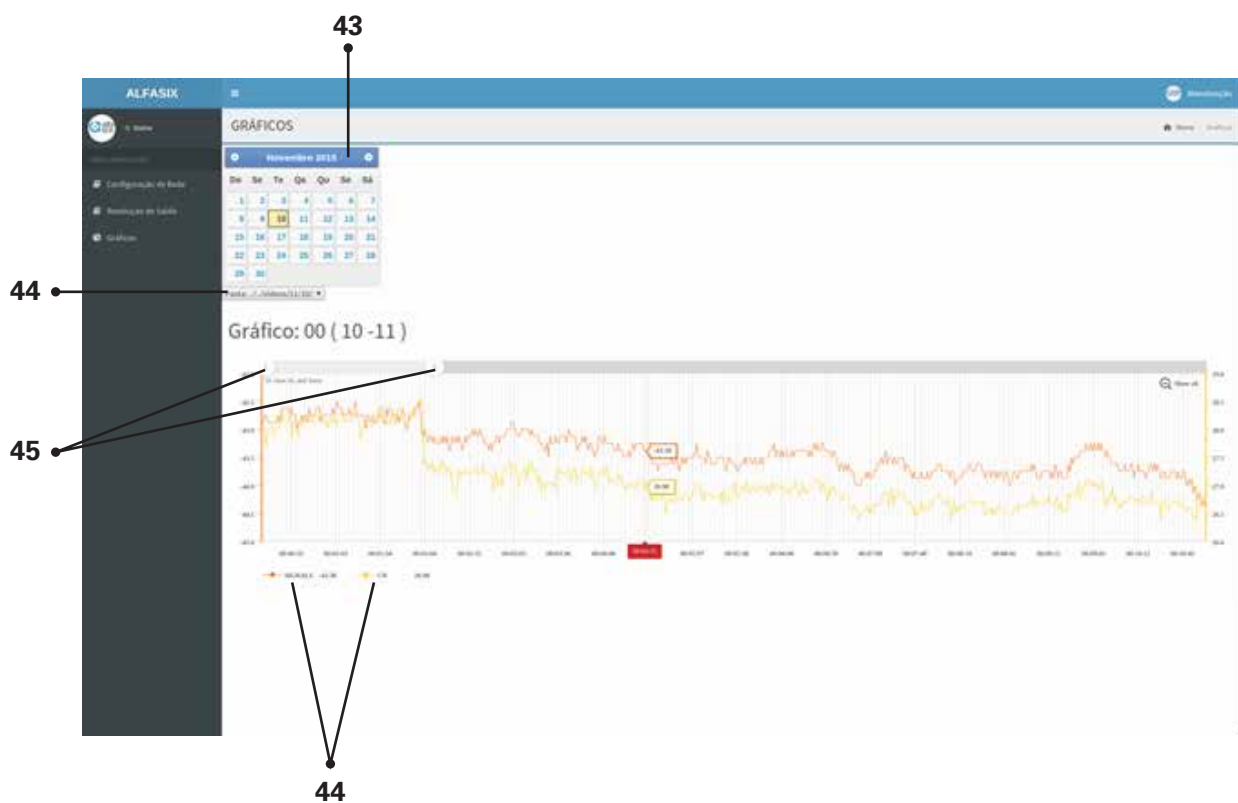

Manutenção - acesso completo

DESCRITIVO DAS FUNÇÕES

Item	Descrição
22	Indicação se o sistema está sintonizado
23	Área para entrada nos menus de configuração
24	Calendário com o período de gravação
25	Hora do arquivo
26	Tipo de exportação do arquivo de saída (alta, média, baixa)
27	Botão de exportação
28	Pontos de entrada e saída do vídeo para exportação
29	Legenda oculta
30	Hora do vídeo em play
31	Pesquisa sobre o banco de dados da legenda oculta

Item	Descrição
32	Para voltar ao logger
33	Indicação de espaço de usado no disco de vídeo HD
34	Configurações de rede
35	Configuração de sintonia
36	Geração d3e gráficos de recepção
37	Numero da versão do software

Item	Descrição
38	IP
39	Mascara de rede
40	Gateway
41	DNS
42	Gravar as configurações e reboot do sistema

Item	Descrição
43	Calendário para escolher o dia dos gráficos
44	Horário dos gráficos
45	Controles para dar zoom em uma parte do gráfico
46	Parâmetros medidos
47	Gravar as configurações e reboot do sistema