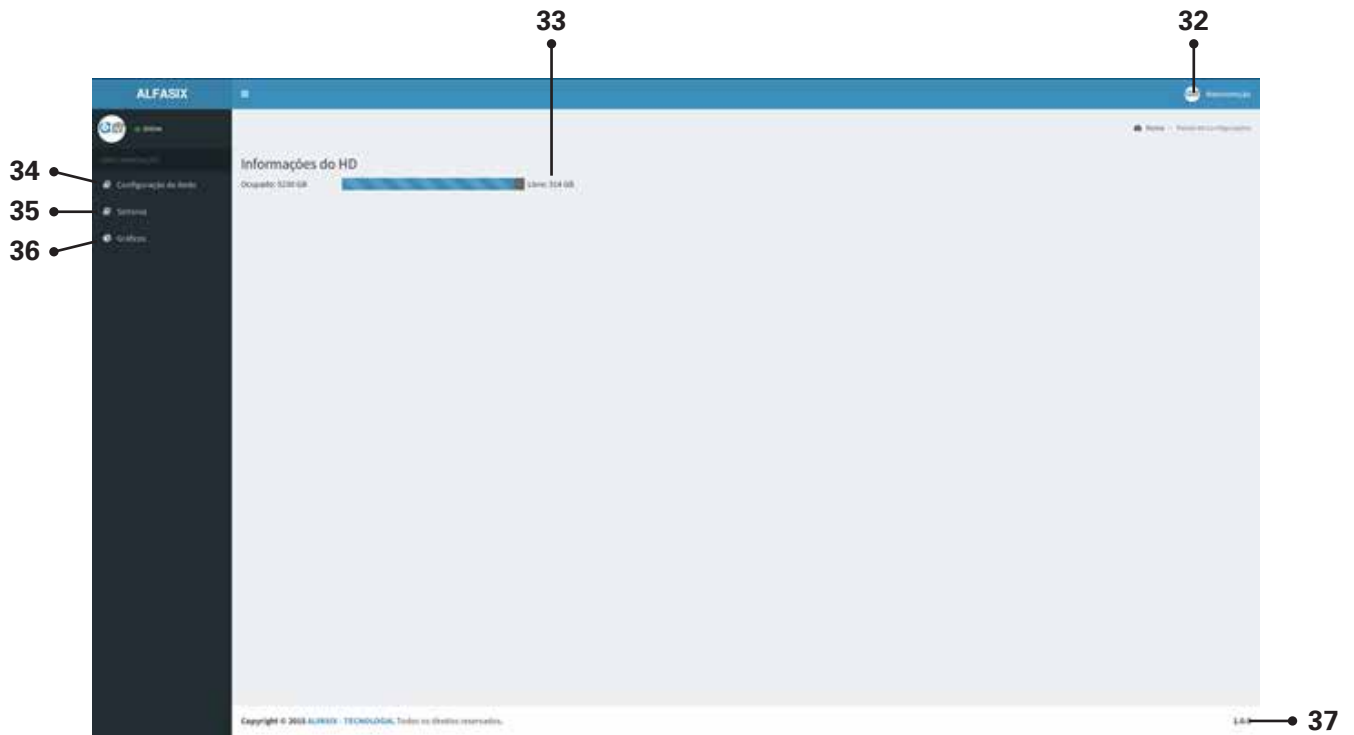

Item	Descrição
32	Para voltar ao logger
33	Indicação de espaço de usado no disco de vídeo HD
34	Configurações de rede
35	Configuração de sintonia
36	Geração d3e gráficos de recepção
37	Numero da versão do software