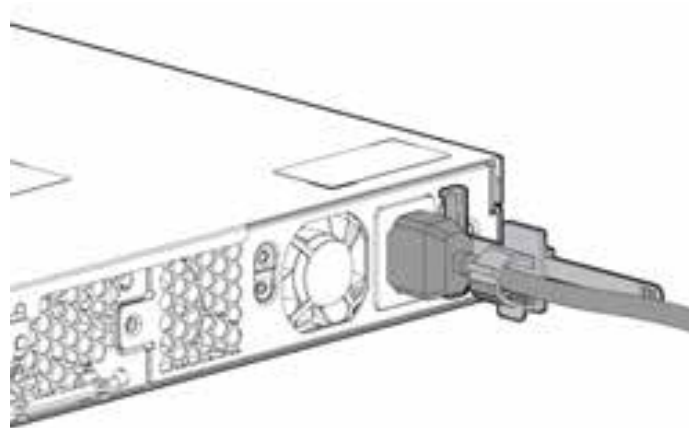

• TRAVA DA CONEXÃO DO PLUG AC

Para o correto travamento do cabo de AC, instale como a figura abaixo.